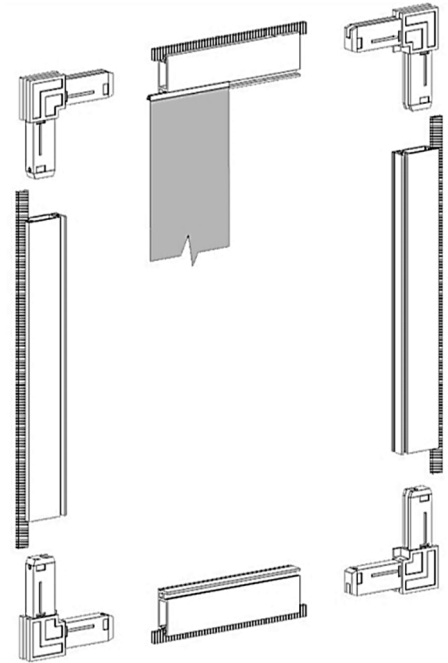

**540 MOUSTIQUAIRE À CADRE FIXE GENIUS**

540.100

**Moustiquaire à cadre fixe *Genius***

Dimensions [mm]	Largeur		Hauteur	
	min.	max.	min.	max.
sans traverse	500	1500	500	1500
avec traverse	1500	2200	1500	2500

**Situation de montage en embrasure**

Coupe horizontale

Coupe horizontale

**Système de montage**

**Art. 12CHEV50**

Goupille 50mm avec  
ressort de sécurité  
pour profil 14.2x35.4

### Situation de montage en embrasure

Perspective

Coupe verticale

### 200 Profils

Article	Description
Art. 12PRVCBR Art. 12PRVCBRO	 <p><b>Profil d'encadrement</b> Aluminium extrudé 14.2x35.4mm Couleur blanc BL, brun BR et bronze BRO</p>
Art. 12EQUFIXEL Art. 12EQUFIXBL Art. 12EQUFIXBR Art. 12EQUFIXBRO	 <p><b>Équerre d'assemblage</b> Matière plastique 30x30mm - 68x68mm Couleur éloxé EL, blanc BL, brun BR et bronze BRO</p>
Art. 12JONC6	 <p><b>Jonc PVC</b></p>
Art. 12BRO48	 <p><b>Brosse</b> 2.4x10mm</p>