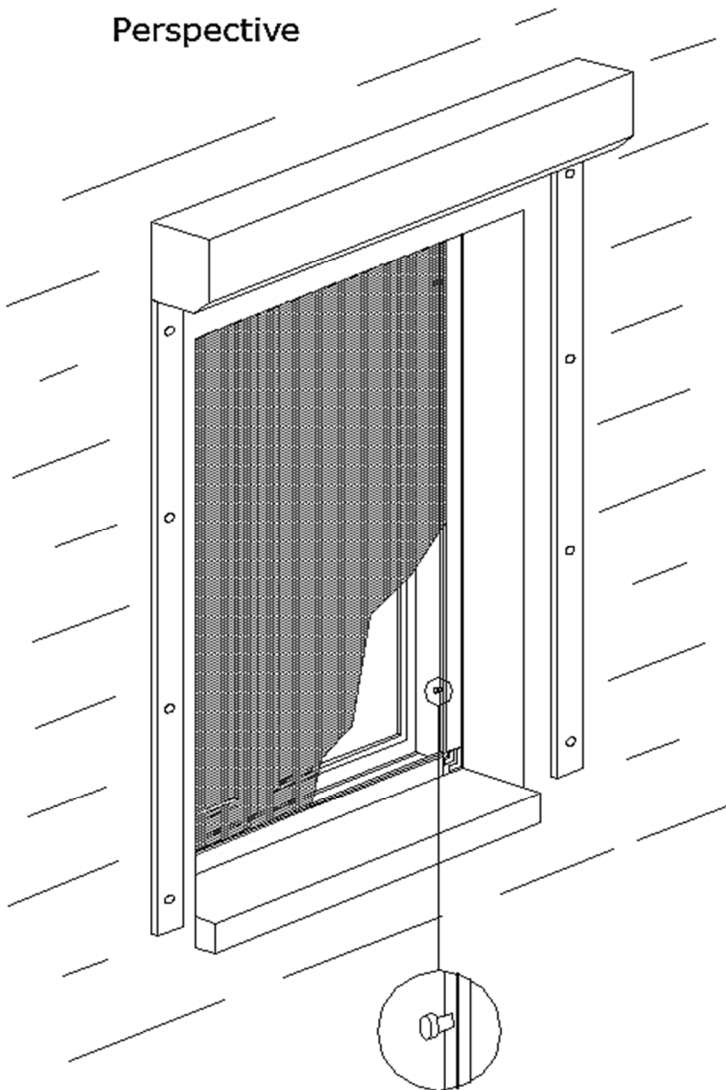

Moustiquaire à cadre fixe *Genius*

Situation de montage en embrasure

Perspective