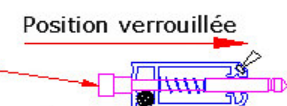

**Situation de montage en embrasure**

Coupe horizontale

Coupe horizontale

**Système de montage**

**Art. 12CHEV50**

Goupille 50mm avec  
ressort de sécurité  
pour profil 14.2x35.4

### Situation de montage en embrasure

Perspective

Coupe verticale