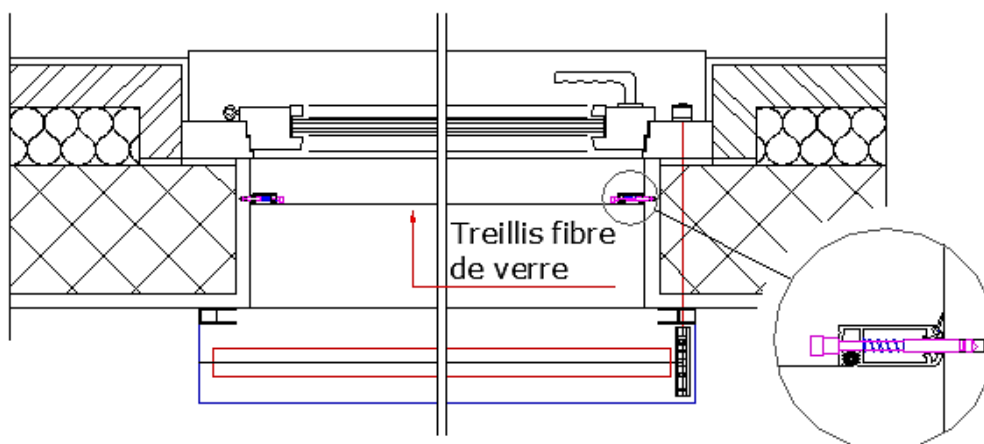

**540 MOUSTIQUAIRE À CADRE FIXE GENIUS**

540.100

**Moustiquaire à cadre fixe *Genius***

Dimensions [mm]	Largeur		Hauteur	
	min.	max.	min.	max.
sans traverse	500	1500	500	1500
avec traverse	1500	2200	1500	2500

**Situation de montage en embrasure**

Coupe horizontale

Coupe horizontale

**Système de montage**

**Art. 12CHEV50**

Goupille 50mm avec  
ressort de sécurité  
pour profil 14.2x35.4

### Situation de montage en embrasure

Perspective

Coupe verticale

### 200 Profils

Article	Description
Art. 12PRVCBR Art. 12PRVCBRO	 <p><b>Profil d'encadrement</b> Aluminium extrudé 14.2x35.4mm Couleur blanc BL, brun BR et bronze BRO</p>
Art. 12EQUFIXEL Art. 12EQUFIXBL Art. 12EQUFIXBR Art. 12EQUFIXBRO	 <p><b>Équerre d'assemblage</b> Matière plastique 30x30mm - 68x68mm Couleur éloxé EL, blanc BL, brun BR et bronze BRO</p>
Art. 12JONC6	 <p><b>Jonc PVC</b></p>
Art. 12BRO48	 <p><b>Brosse</b> 2.4x10mm</p>