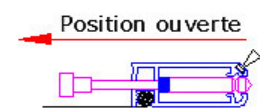

**Situation de montage en embrasure**

Coupe horizontale

Coupe horizontale

**Système de montage**

**Art. 12CHEV50**

Goupille 50mm avec  
ressort de sécurité  
pour profil 14.2x35.4