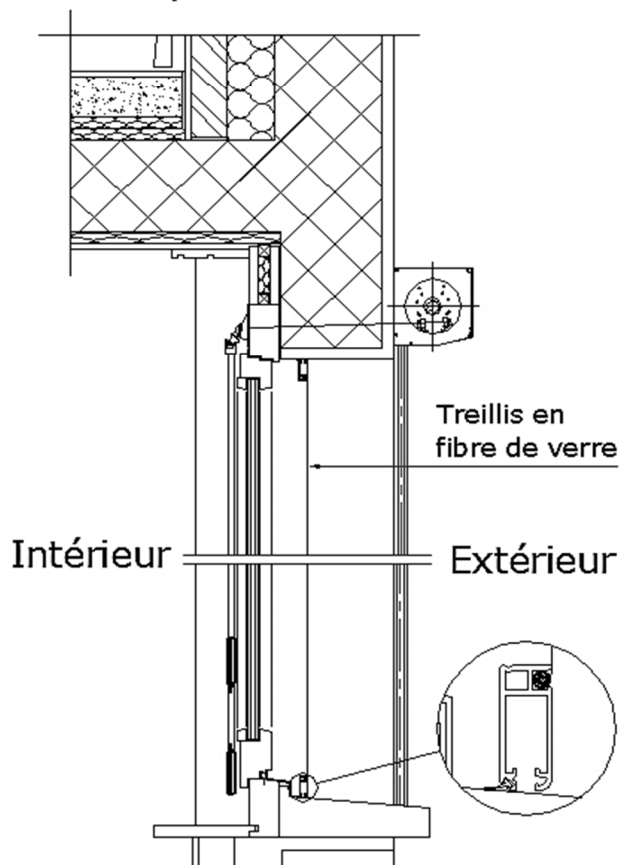

**540 MOUSTIQUAIRE À CADRE FIXE GENIUS**

540.100

**Moustiquaire à cadre fixe *Genius***

Dimensions [mm]	Largeur		Hauteur	
	min.	max.	min.	max.
sans traverse	500	1500	500	1500
avec traverse	1500	2200	1500	2500

**Situation de montage en embrasure**

Coupe horizontale

Coupe horizontale

**Système de montage**

**Art. 12CHEV50**

Goupille 50mm avec  
ressort de sécurité  
pour profil 14.2x35.4

## Moustiquaire à cadre fixe *Genius*

### Situation de montage en embrasure

Perspective

Coupe verticale